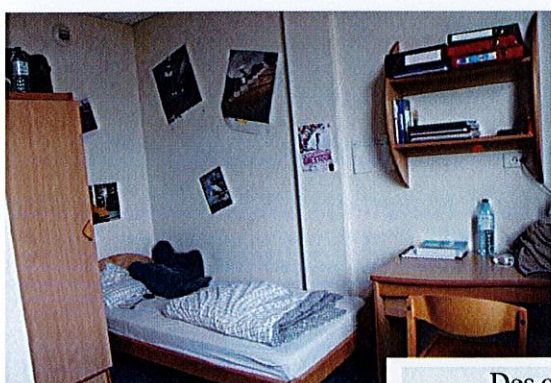

L'Hébergement :

Le Lycée CHÂTELET dispose d'un internat de filles et de garçons

L'internat est réservé essentiellement

aux étudiants des Classes Préparatoires aux Grandes Ecoles

L'internat est un dispositif pour les étudiants favorisant la réussite.

Un étage accueille les garçons (67 lits disponibles) et un deuxième les filles (59 lits disponibles pour les CPGE 2^{ème} année et 1^{ère} année).

Les étudiantes de 1^{ère} année de CPGE seront essentiellement hébergées

au lycée COROT, à 300 m du lycée Châtelet, 38 lits supplémentaires sont disponibles

Chambres
au lycée
Châtelet

Des chambres agréables et
personnalisables...comme à la maison !

Chambres
au lycée
Corot

Les chambres accueillent généralement deux étudiants (2 chambres de 3 lits, quelques chambres individuelles à l'internat du Lycée Corot).

Une salle de travail pour les internes avec connexion WIFI

Ambiance sympathique et un encadrement bienveillant mais rigoureux.

Les étudiants travaillent dans leur chambre ou en salle de travail.

2 études surveillées obligatoires par semaine dans les salles du CDI de 20h à 21h30 pour les premières années.