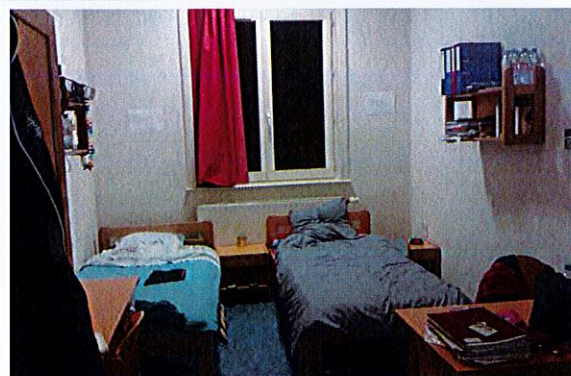

L'Hébergement :

Le Lycée CHÂTELET dispose d'un internat de filles et de garçons

L'internat est réservé essentiellement

aux étudiants des Classes Préparatoires aux Grandes Ecoles

L'internat est un dispositif pour les étudiants favorisant la réussite.

Un étage accueille les garçons (67 lits disponibles) et un deuxième les filles (59 lits disponibles pour les CPGE 2^{ème} année et 1^{ère} année).

Les étudiantes de 1^{ère} année de CPGE seront essentiellement hébergées

au lycée COROT, à 300 m du lycée Châtelet, 38 lits supplémentaires sont disponibles

Chambres
au lycée
Châtelet

Des chambres agréables et
personnalisables...comme à la maison !

Chambres
au lycée
Corot

Les chambres accueillent généralement deux étudiants (2 chambres de 3 lits, quelques chambres individuelles à l'internat du Lycée Corot).

Une salle de travail pour les internes avec connexion WIFI

Ambiance sympathique et un encadrement bienveillant mais rigoureux.

Les étudiants travaillent dans leur chambre ou en salle de travail.

2 études surveillées obligatoires par semaine dans les salles du CDI de 20h à 21h30 pour les premières années.