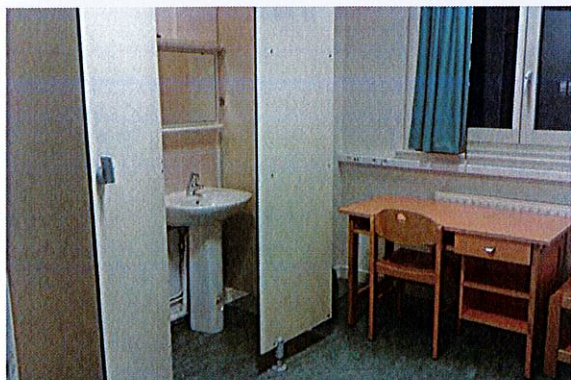

L'Hébergement :

Le Lycée CHÂTELET dispose d'un internat de filles et de garçons

L'internat est réservé essentiellement

aux étudiants des Classes Préparatoires aux Grandes Ecoles

L'internat est un dispositif pour les étudiants favorisant la réussite.

Un étage accueille les garçons (67 lits disponibles) et un deuxième les filles (59 lits disponibles pour les CPGE 2^{ème} année et 1^{ère} année).

Les étudiantes de 1^{ère} année de CPGE seront essentiellement hébergées

au lycée COROT, à 300 m du lycée Châtelet, 38 lits supplémentaires sont disponibles

Chambres
au lycée
Châtelet

Des chambres agréables et
personnalisables...comme à la maison !

Chambres
au lycée
Corot

Les chambres accueillent généralement deux étudiants (2 chambres de 3 lits, quelques chambres individuelles à l'internat du Lycée Corot).

Chaque étudiant dispose d'un coin travail, un espace de rangement, une armoire (cadenas à fournir).

Chaque étage dispose de blocs sanitaires, de toilettes et de plusieurs salles de travail.

Les étudiants sont dans la mesure du possible regroupés par classe.